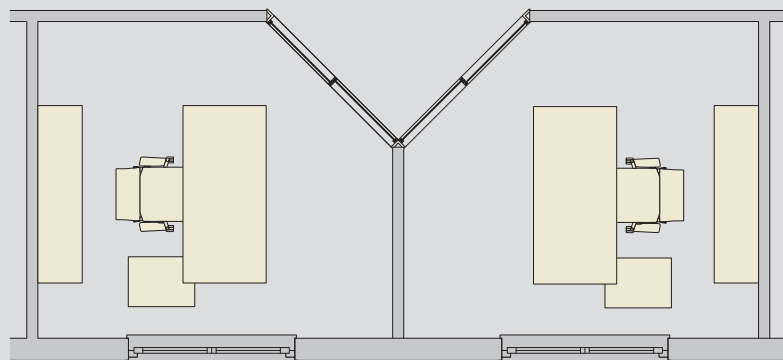

**Ecklösungen
für kleine Raumsituationen**