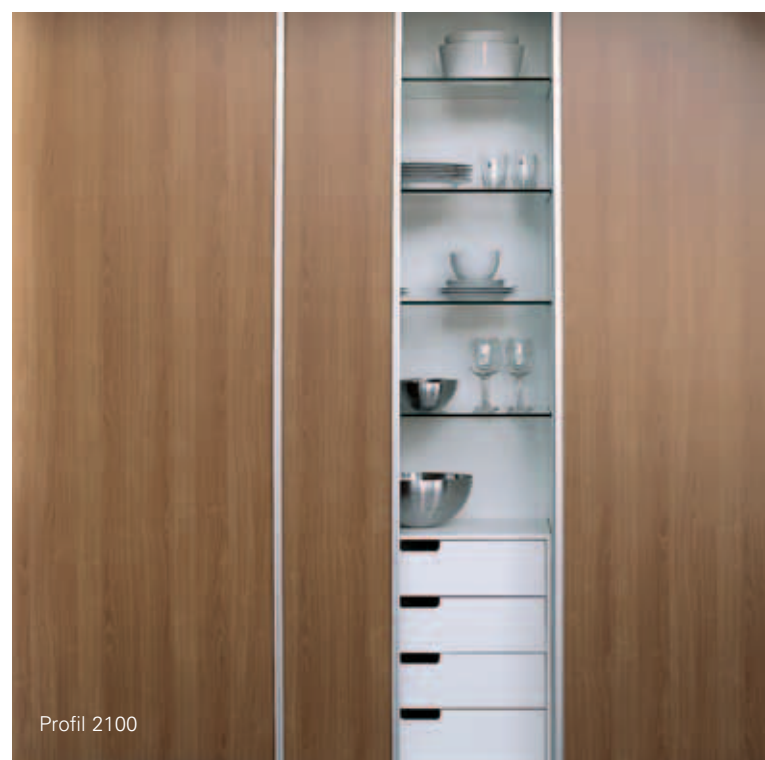

Sliding door system made-to-order

Wood, mirror or glass – our units allow any combination. Absolutely no problem to make changes at a later time.

Profil 2100