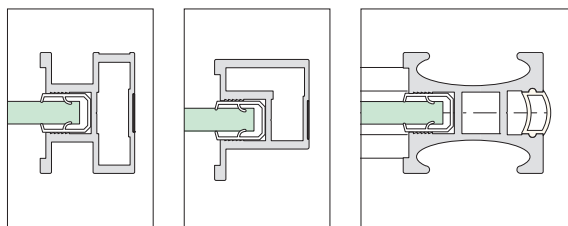

**Design and functionality –
the clear systems
ST 2000, ST 2100, ST 2500**

There is a growing demand in interior decorating for contemporary systems. We developed a new flexible sliding door concept which meets more than ever the economical need for flexible design and style of living. Our ST System is made-to-order and can help you with the most demanding challenge including very complex room layouts. The simplicity of the components of our System will provide personal touch at an affordable prize.

Choose either the symmetrical Profile 2000, the asymmetric profile 2100 or the rounded profile 2500 according to your liking. The technical features are identical.