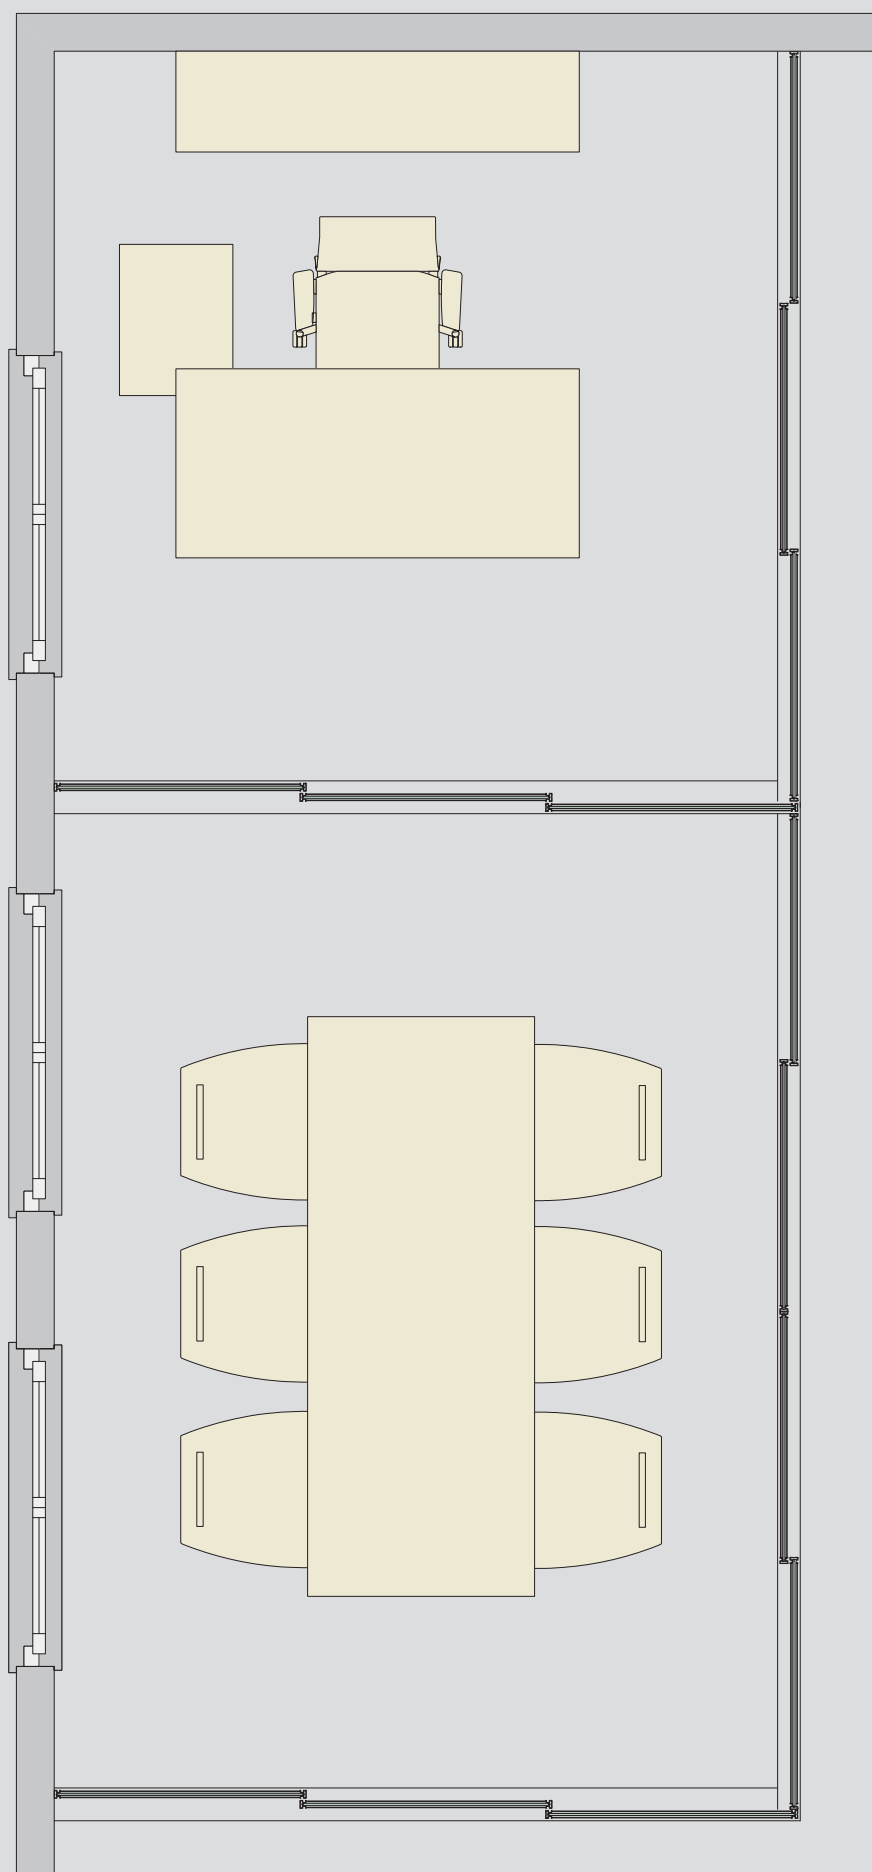

Beispielhaft – Gestaltungsmöglichkeiten mit ST/HST-Systemen

Auf den folgenden Seiten haben wir Ihnen zur Anregung ein paar Fallbeispiele zusammengestellt. Lassen Sie Ihrer Phantasie freien Lauf! Mit den anpassungsfähigen Systemkomponenten des Deubl Alpha Konzepts können Sie jede beliebige Raumsituation optimal neu oder umgestalten.

For example – *The following pages will give you a short impression upon the creativity inside this variable system. It will offer you any chance to design a perfect interior decoration.*

Raum in Raum Situation –

Schiebetürsystem
mit 7 mm hoher
Bodenschiene
(ST 2000/2100/
2500)

oder
schwellenlos als
Hängeschiebetür
(HST 3000/3500)